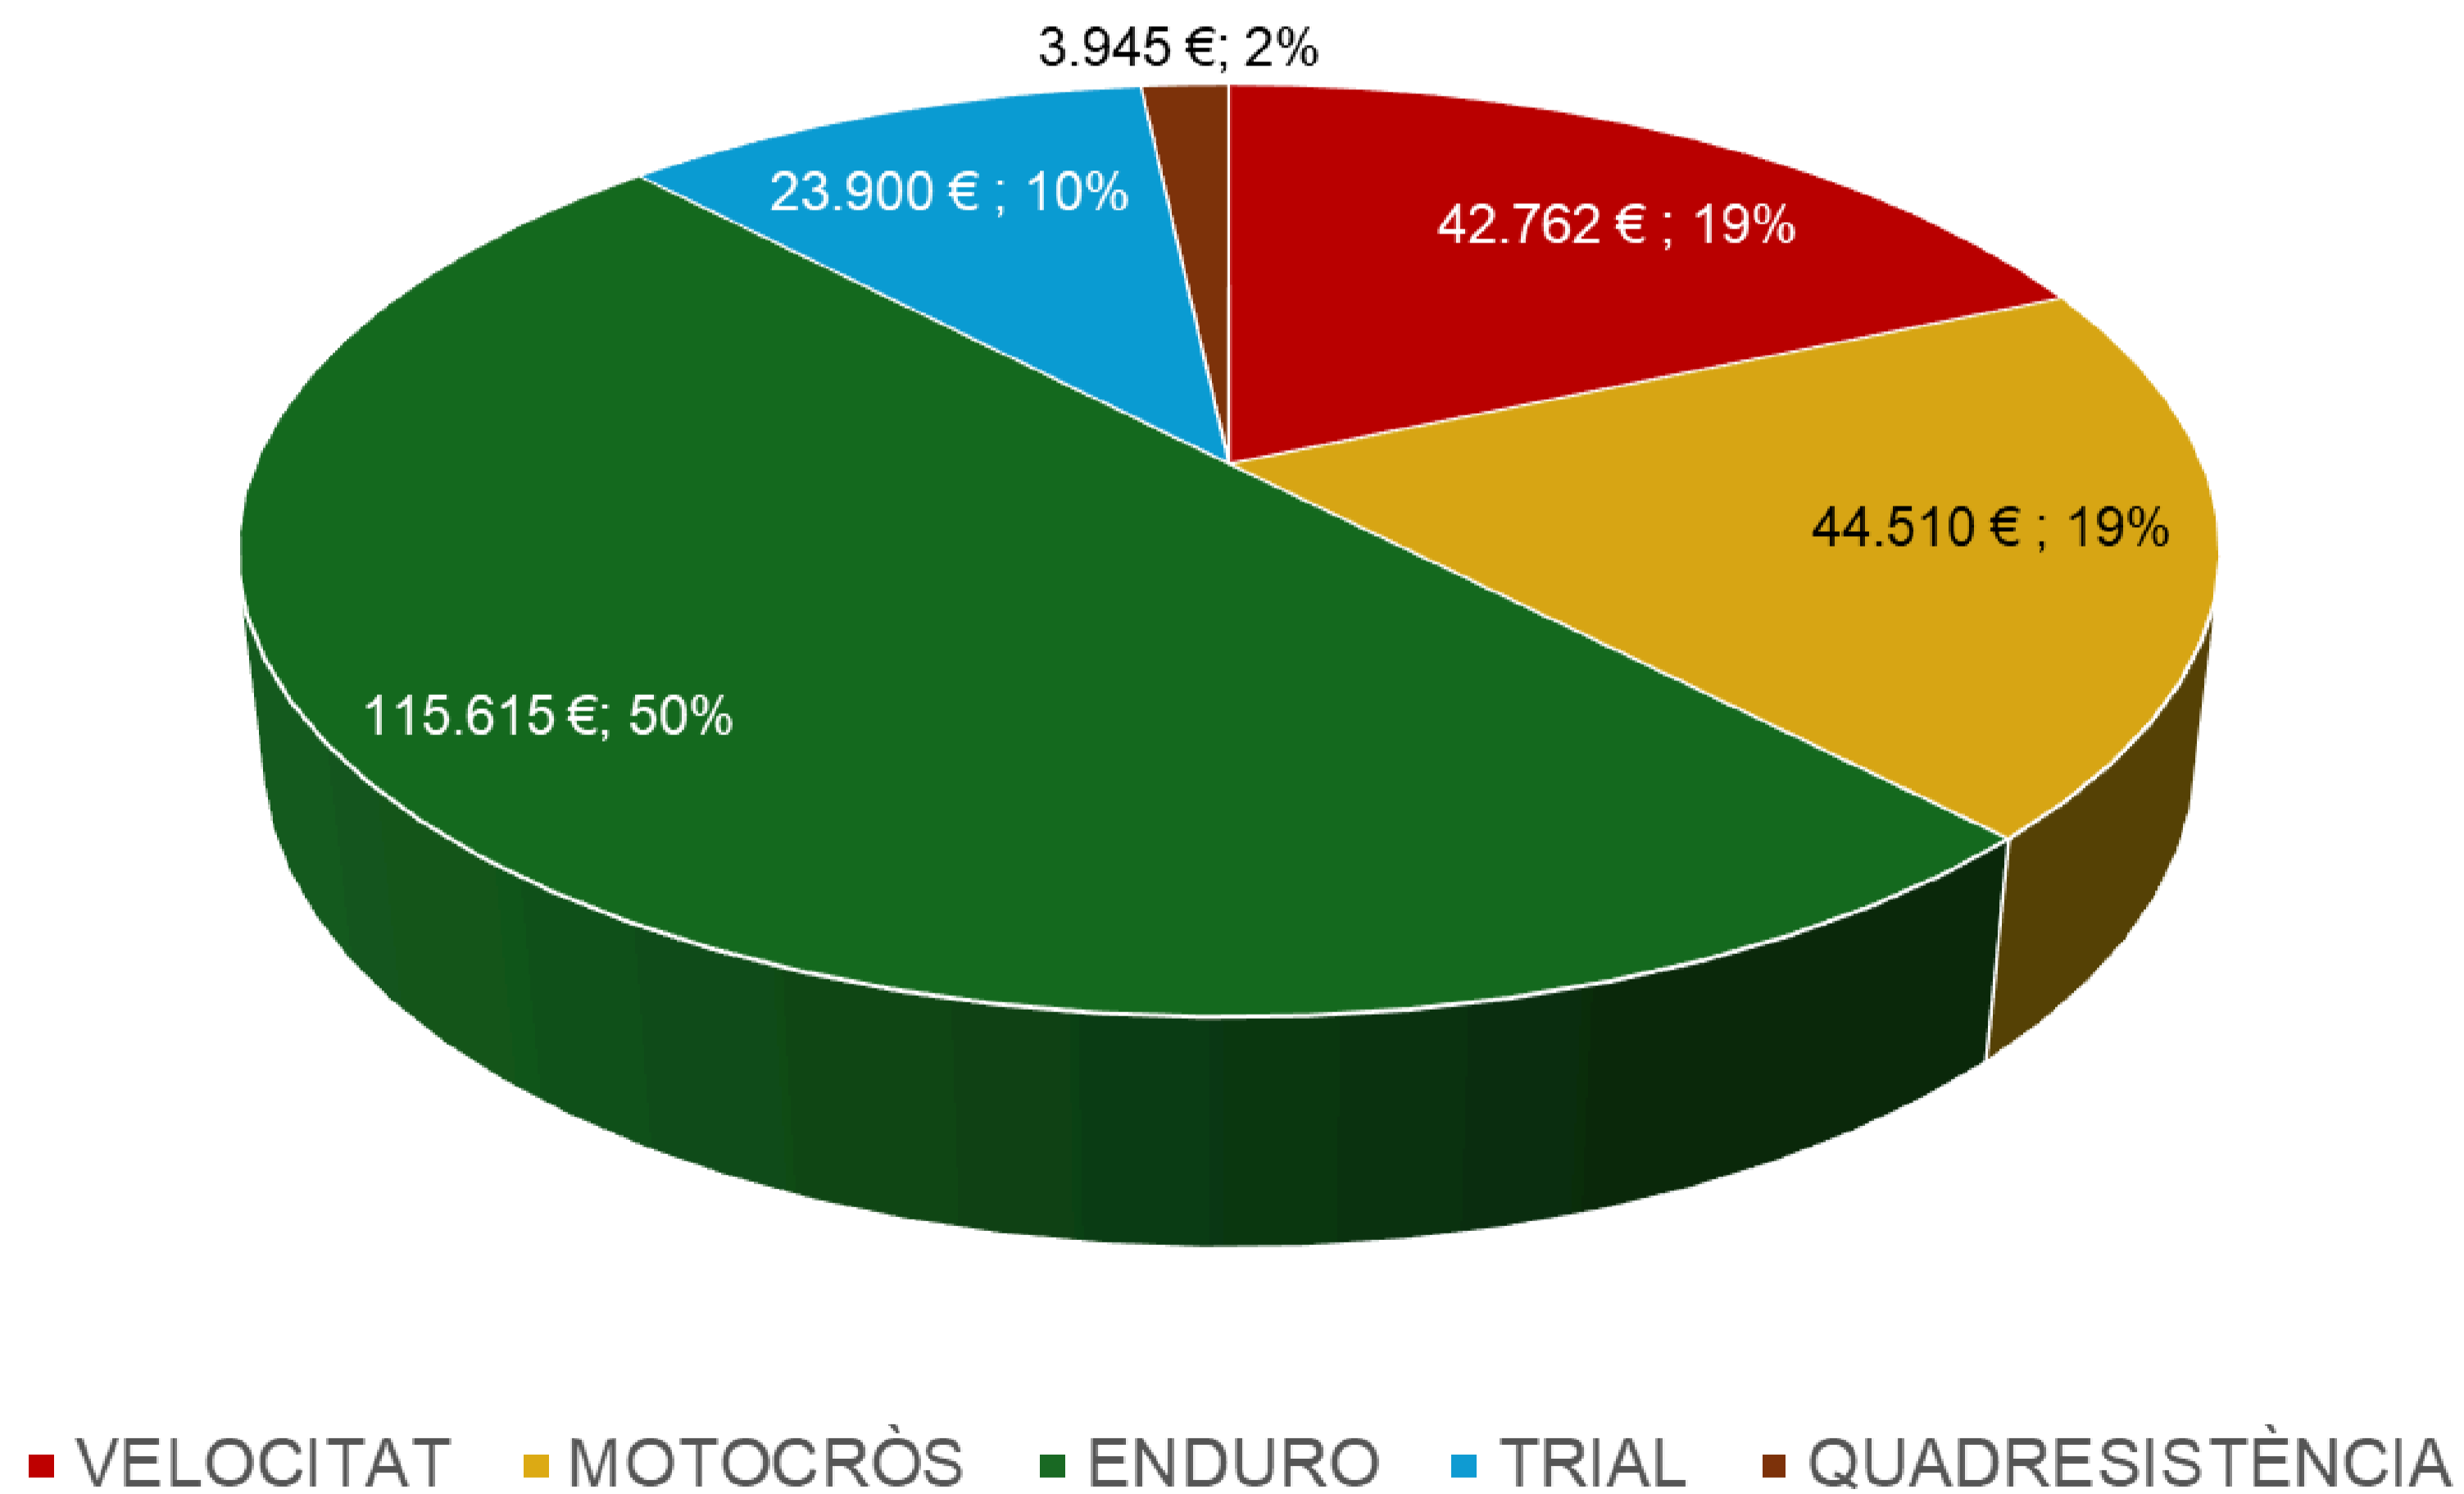

APORTACIÓ CURSES FCM

PER ESPECIALITATS