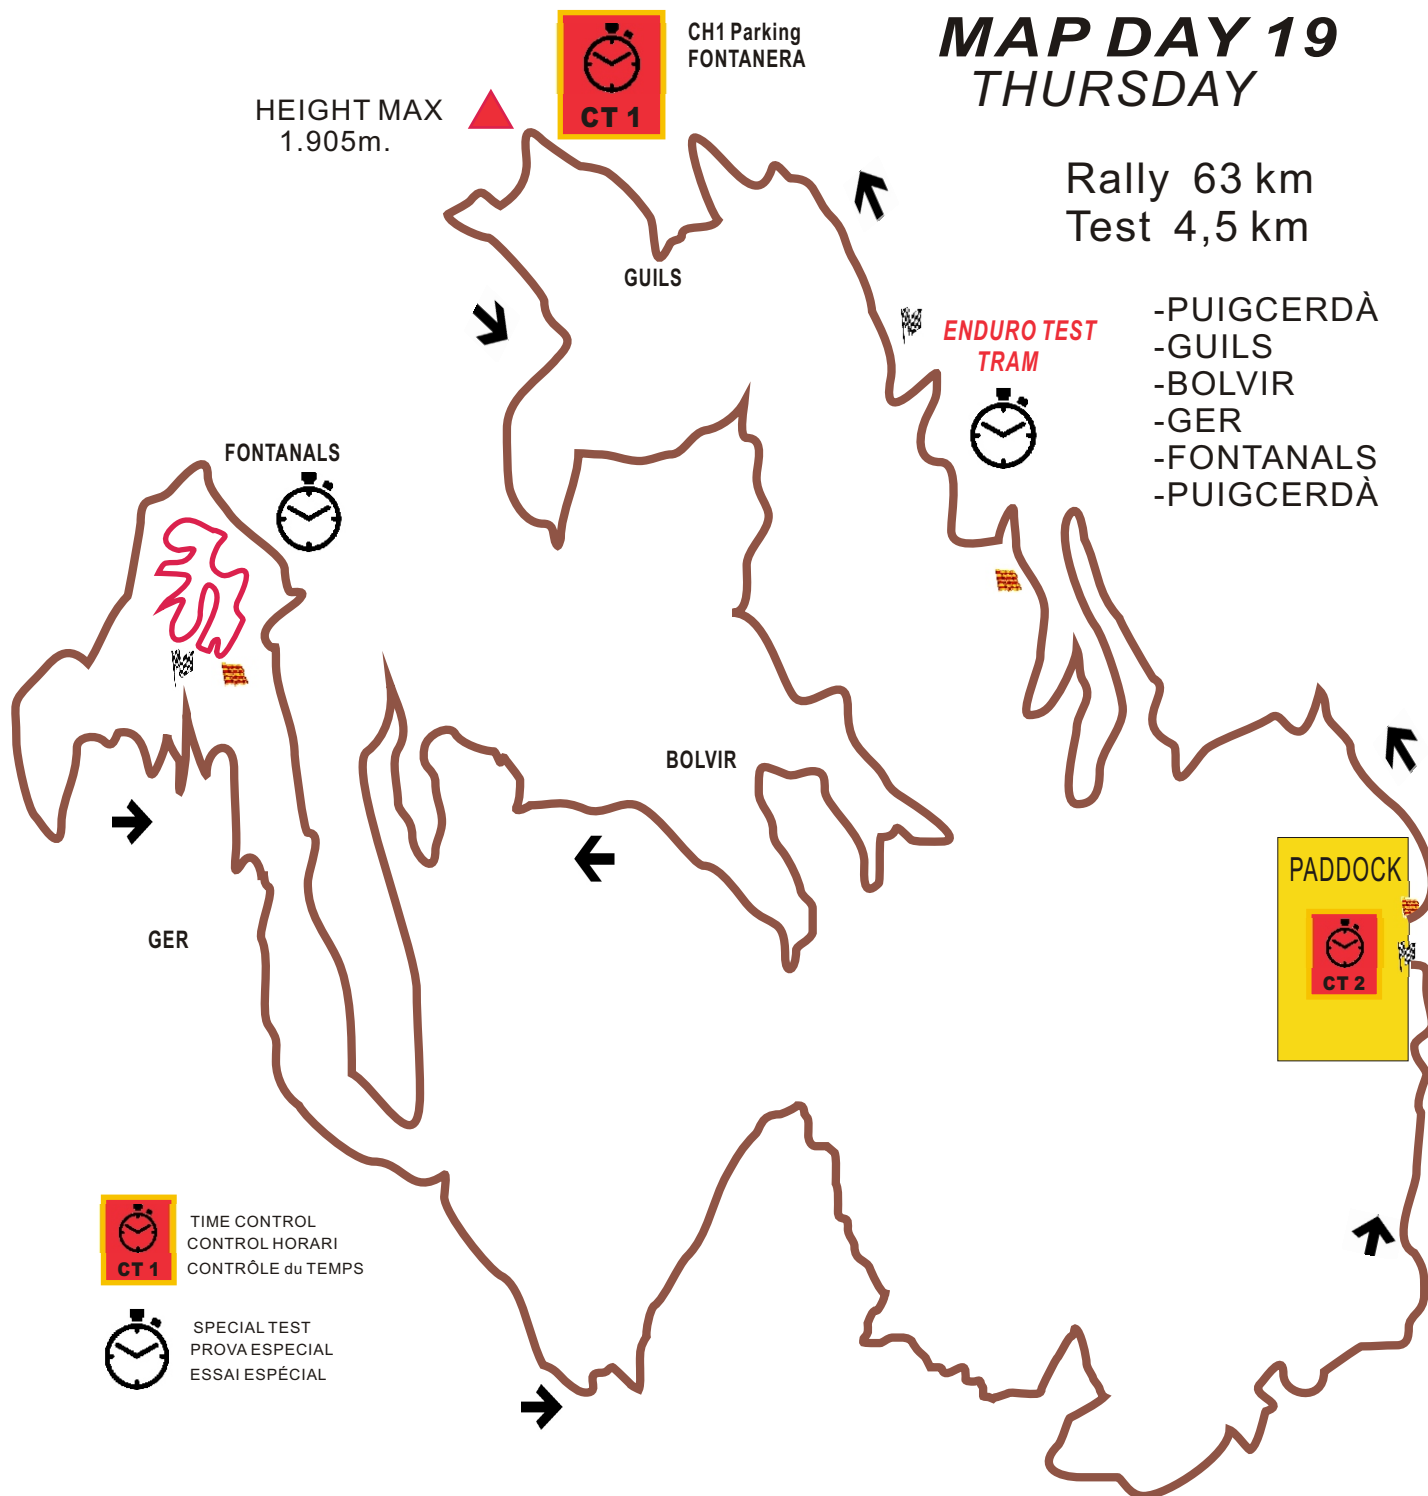

FIM ENDURO VINTAGE TROPHY 2023

FIM ENDURO VINTAGE TROPHY 2023

MAP DAY 19 THURSDAY

Rally 63 km
Test 4,5 km

- PUIGCERDÀ
- GUILS
- BOLVIR
- GER
- FONTANALS
- PUIGCERDÀ

 TIME CONTROL
CONTROL HORARI
CONTRÔLE du TEMPS

 SPECIAL TEST
PROVA ESPECIAL
ESSAI ESPÉCIAL

FIM ENDURO VINTAGE TROPHY 2023

MAP DAY 20
FRIDAY

PUIGCERDÀ
LES PERERES
QUEIXANS
FONTANALS
PUIGCERDÀ

▲ HEIGHT MAX 1.708m..

Rally 48,5 km
Test 4,5 km

 TIME CONTROL
CONTROL HORARI
CONTRÔLE du TEMPS

 SPECIAL TEST
PROVA ESPECIAL
ESSAI ESPÉCIAL

FIM ENDURO VINTAGE TROPHY 2023

PUIGCERDÀ

MAP DAY 21
SATURDAY

12Km.

**MOTOCROSS
TEST**

QUEIXANS

VILALLOBENT

CENTRIBOET

CENTRIBOET