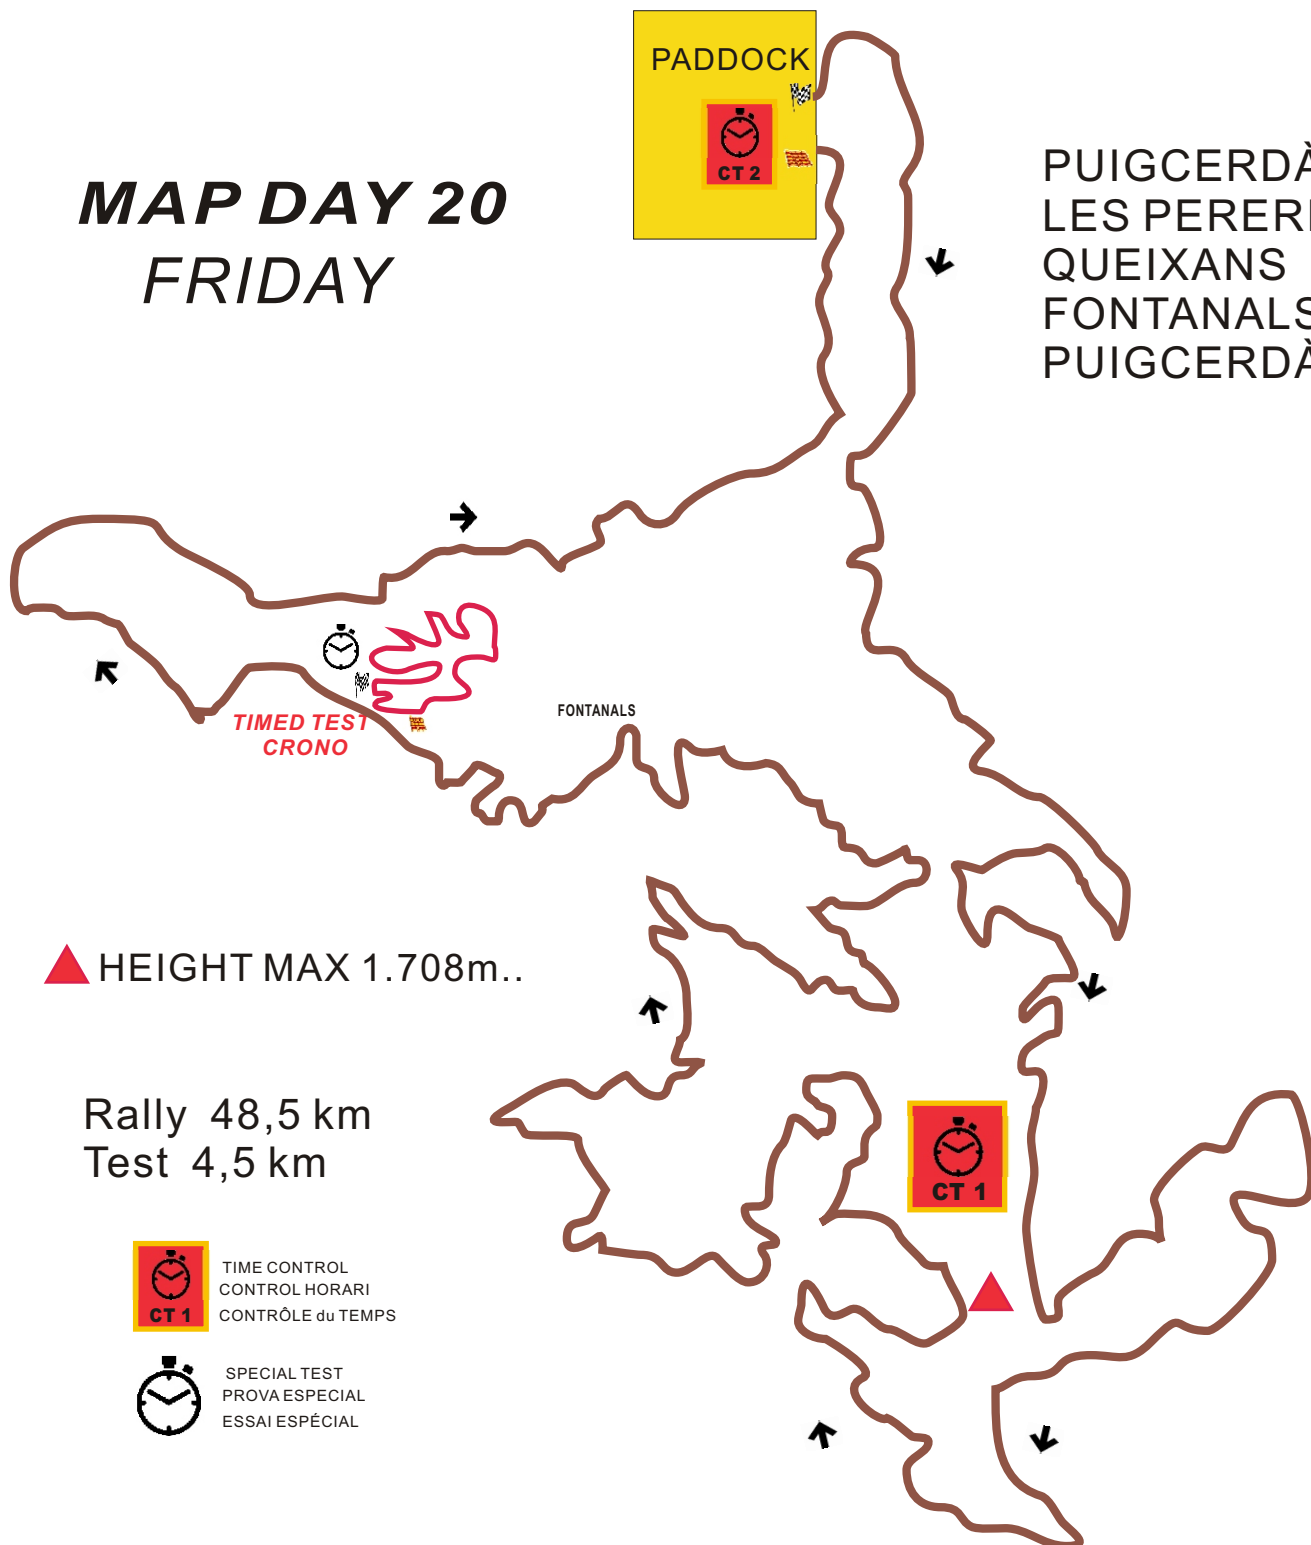

FIM ENDURO VINTAGE TROPHY 2023

FIM ENDURO VINTAGE TROPHY 2023

MAP DAY 19 THURSDAY

Rally 63 km
Test 4,5 km

- PUIGCERDÀ
- GUILS
- BOLVIR
- GER
- FONTANALS
- PUIGCERDÀ

 TIME CONTROL
CONTROL HORARI
CONTRÔLE du TEMPS

 SPECIAL TEST
PROVA ESPECIAL
ESSAI ESPÉCIAL

FIM ENDURO VINTAGE TROPHY 2023

MAP DAY 20
FRIDAY

PUIGCERDÀ
LES PERERES
QUEIXANS
FONTANALS
PUIGCERDÀ

▲ HEIGHT MAX 1.708m..

Rally 48,5 km
Test 4,5 km

 TIME CONTROL
CONTROL HORARI
CONTRÔLE du TEMPS

 SPECIAL TEST
PROVA ESPECIAL
ESSAI ESPÉCIAL

FIM ENDURO VINTAGE TROPHY 2023

PUIGCERDÀ

MAP DAY 21
SATURDAY

12Km.

**MOTOCROSS
TEST**

QUEIXANS

VILALLOBENT

CENTRIBOET

CENTRIBOET