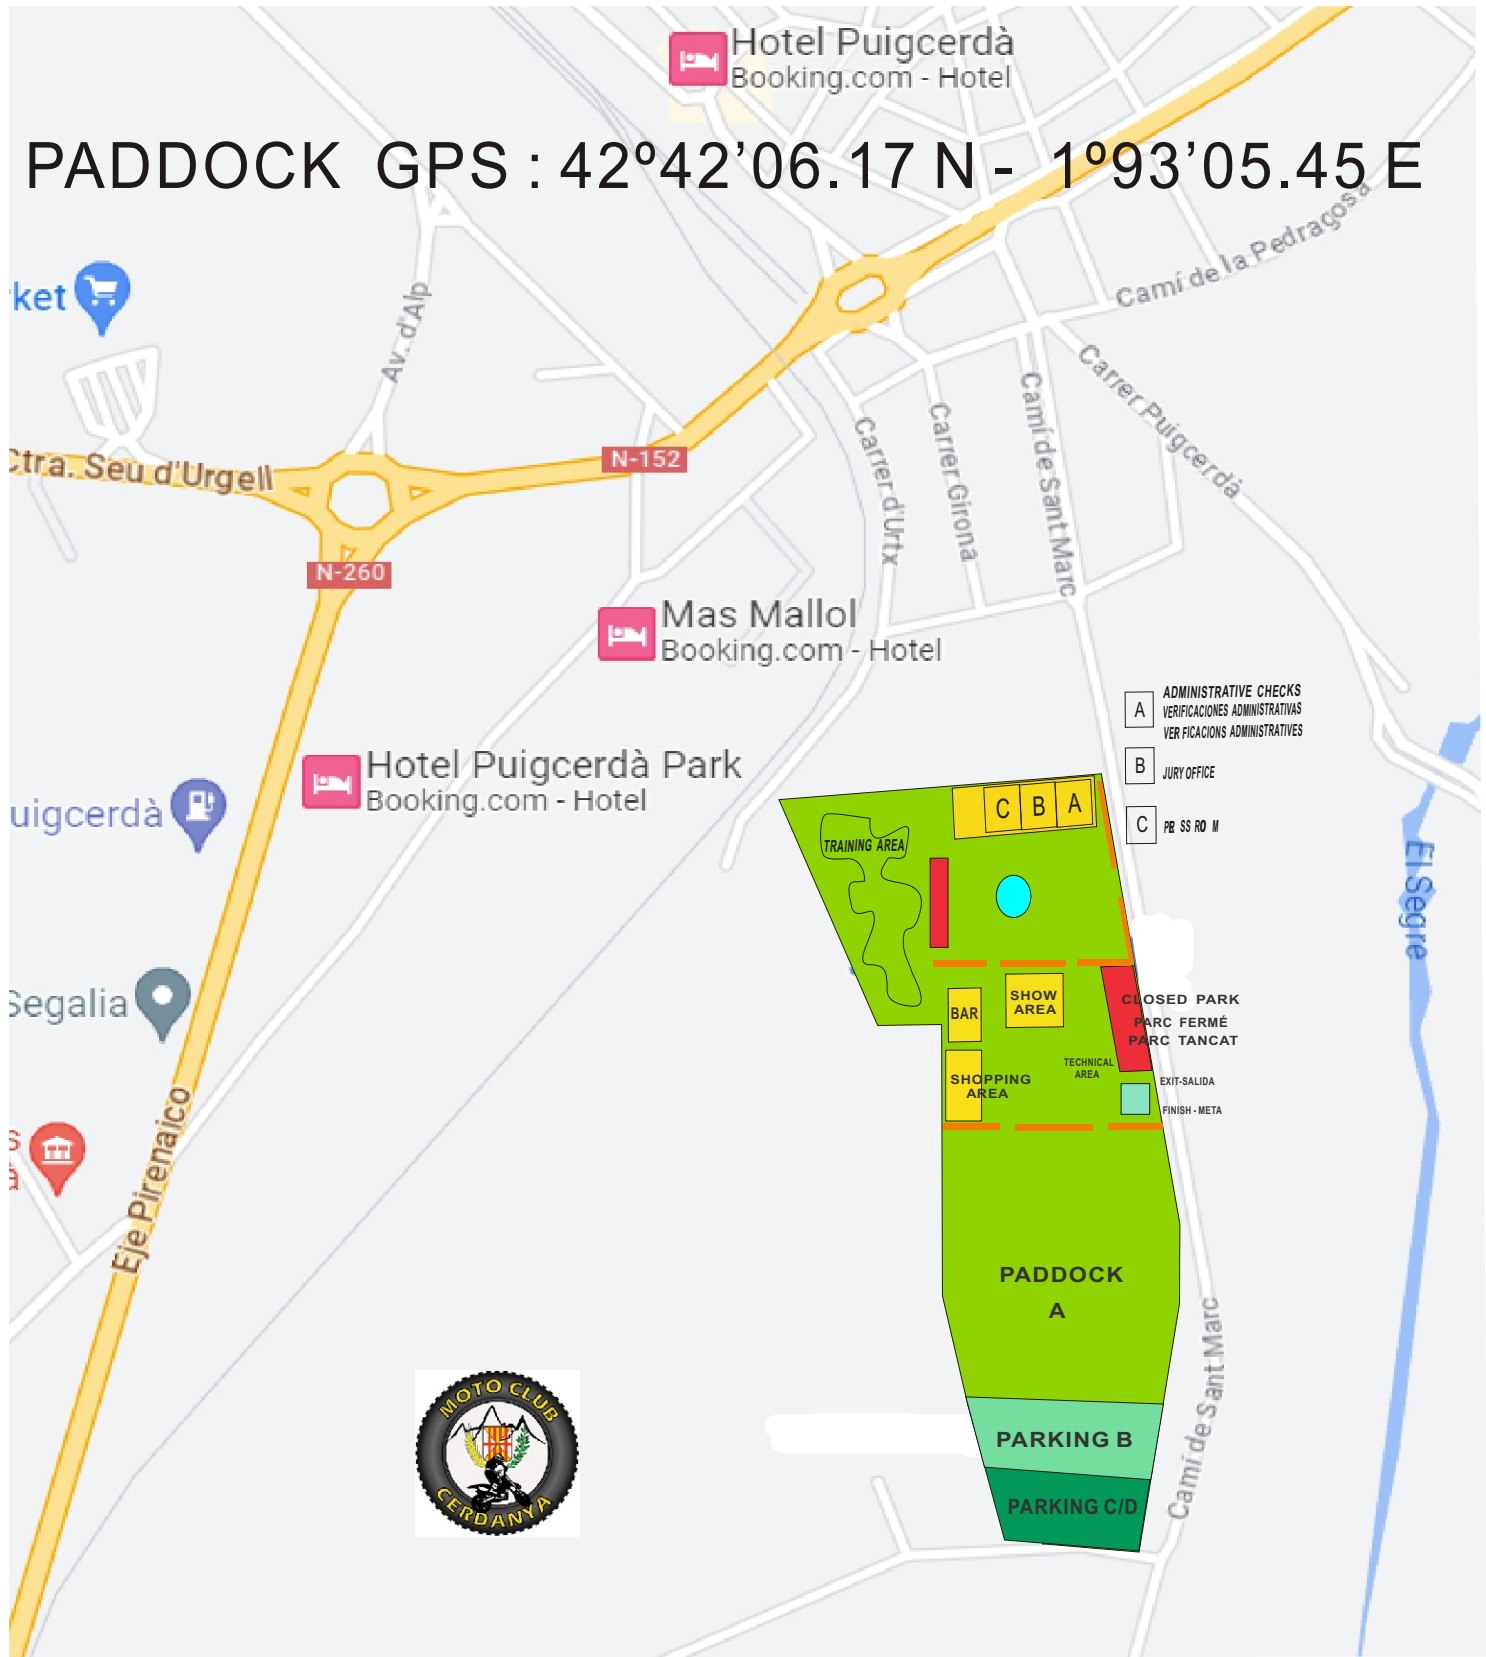

PADDOCK GPS : 42°42'06.17 N - 1°93'05.45 E